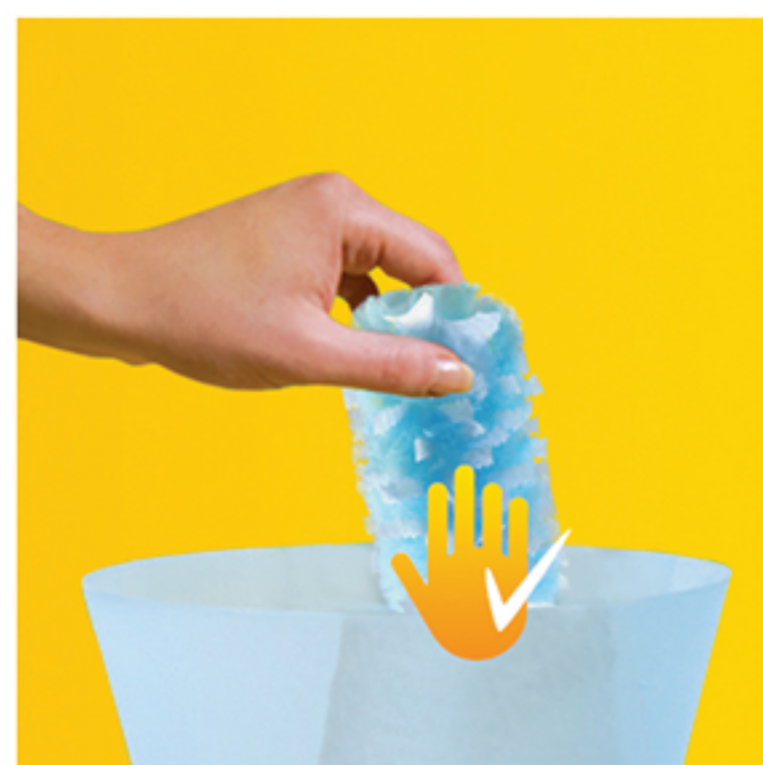

Swiffer Duster portalanító kezdőkészlet

Intsen búcsút a pornak, a kosznak valamint a szőrnek, és üdvözölje a tisztaságot! A Swiffer Duster portalanító egy tökéletes eszköz a poratkák, cicák és kutyák által előidézett por, szőr és allergének összegyűjtésére. Több ezer különleges, bolyhos szálainak köszönhetően a portalanító igazodik a lakás minden szegletéhez, így gyakorlatilag bármely felületen eltünteti a port és a szőrszálakat. Eláruljuk a titkot: az eszköz különösen praktikus a házikedvencek szőrének begyűjtésére azok számára, akik porallergiában szenvednek. Hatékonyágának köszönhetően a portalanítás a kedvelhető házimunkák egyikévé válhat.

Mitől más a Swiffer:

Háromszor több port és szőrt gyűjt össze és zár magába*
*A hagyományos tollseprűhöz képest.

Igazodik a lakás minden szegletéhez
Mindez a több ezer rugalmas, bolyhos szálainak köszönhető.

Gyakorlatilag bármely száraz felület takarításához használható.
Nem hagy maga után nyomokat.

Kiválóan alkalmas a házikedvencek szőrének begyűjtésére

A Swiffer Duster portalanító használata:

Rázza meg és bolyhosítsa fel!

Tiszta fej minden egyes takarításhoz

A portalanító fej eldobható és praktikus újra felhelyezhető a nyélre, így minden egyes használatnál lehetővé teszi, hogy tiszta Swifferrel lásson a munkához!

Találja meg a szükségleteihez igazodó Swiffert!